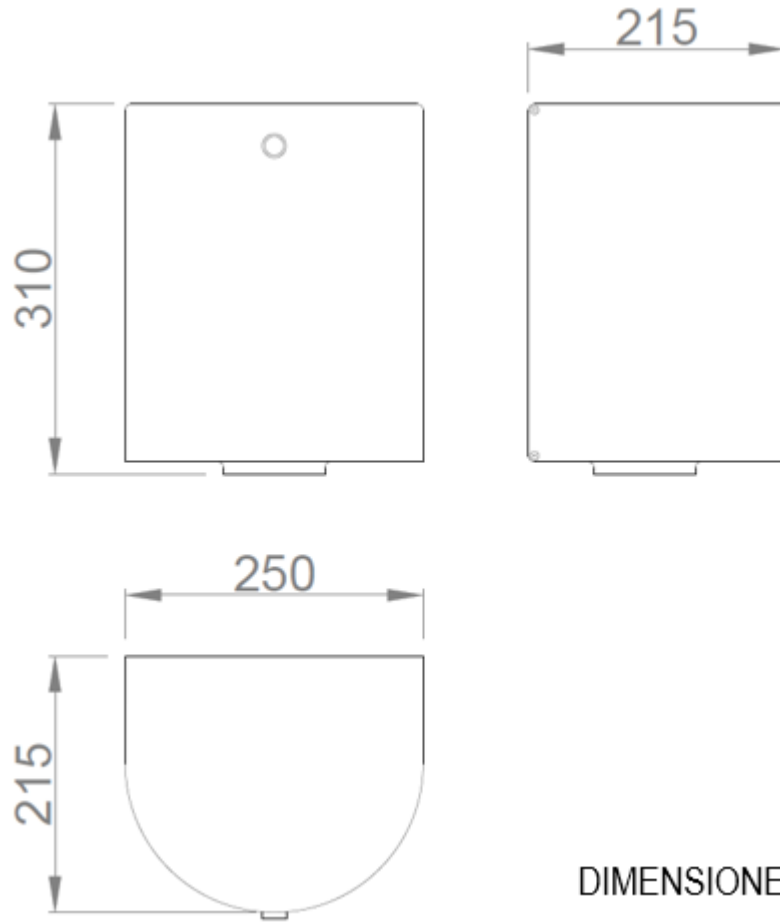

Dimensões: 310 A x 250 L x 215 P (mm).

Consumíveis: NOFER 06004.

Capacidade: 1 bobina.

Peso líquido: 2,5 kg

Rolo de bobina máximo: Ø200, 200 altura (mm)

Funcionamiento

Para utilizar, puxar o papel de mecha do centro, retirando previamente o cartão interior da bobina de papel.

Esquema dimensional

DIMENSIONES EN mm

Ctra. Laureà Miró, 385-387
 08980 | Sant Feliu de Llobregat,
 Barcelona - Espanha
 T. +34 934 742 423
 F. +34 934 743 548
 nofer@nofer.com
 www.nofer.com

PRODUCTOS
 RELACIONADOS